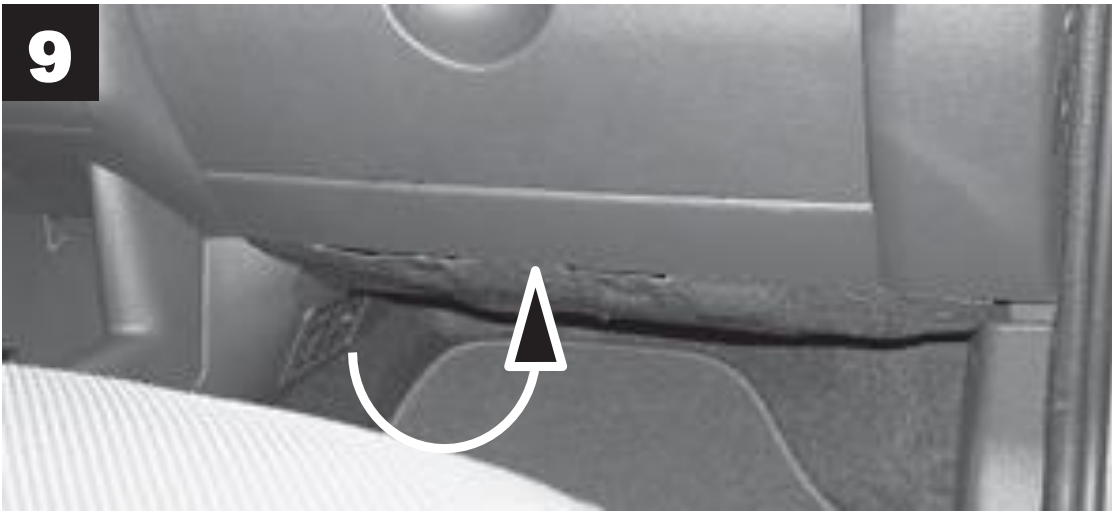

Citroen / Peugeot Berlingo / Partner

SKU: 63885

<https://encendidomarcospaz.com.ar/filtro-habitaculo-peugeot-partner-berlingo.html>

6

7

8

9

10