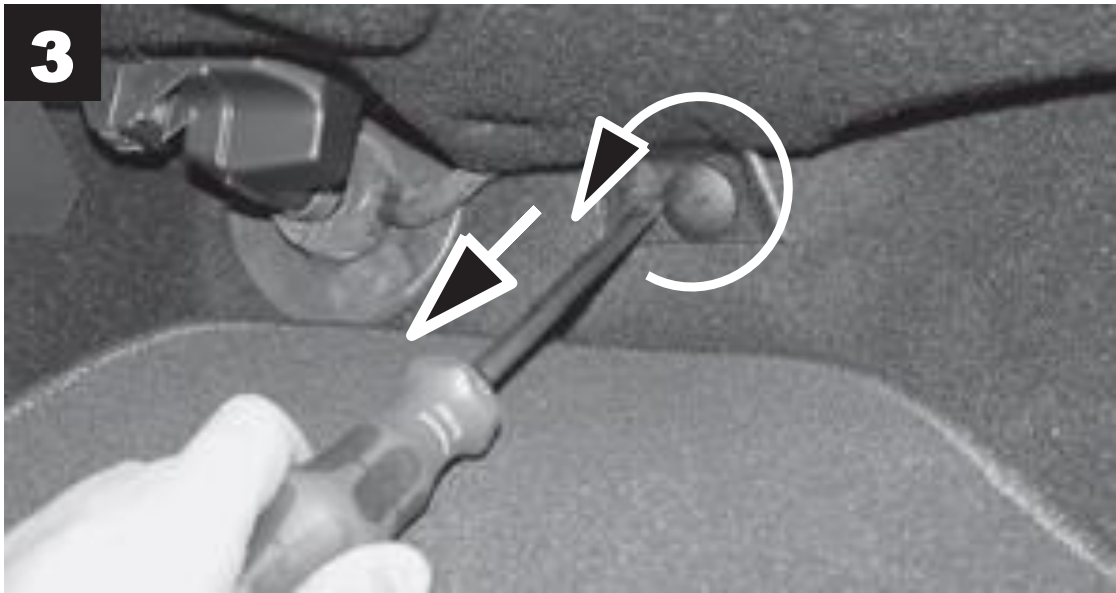

Citroen / Peugeot Berlingo / Partner

SKU: 63885

<https://encendidomarcospaz.com.ar/filtro-habitaculo-peugeot-partner-berlingo.html>

6

7

8

9

10